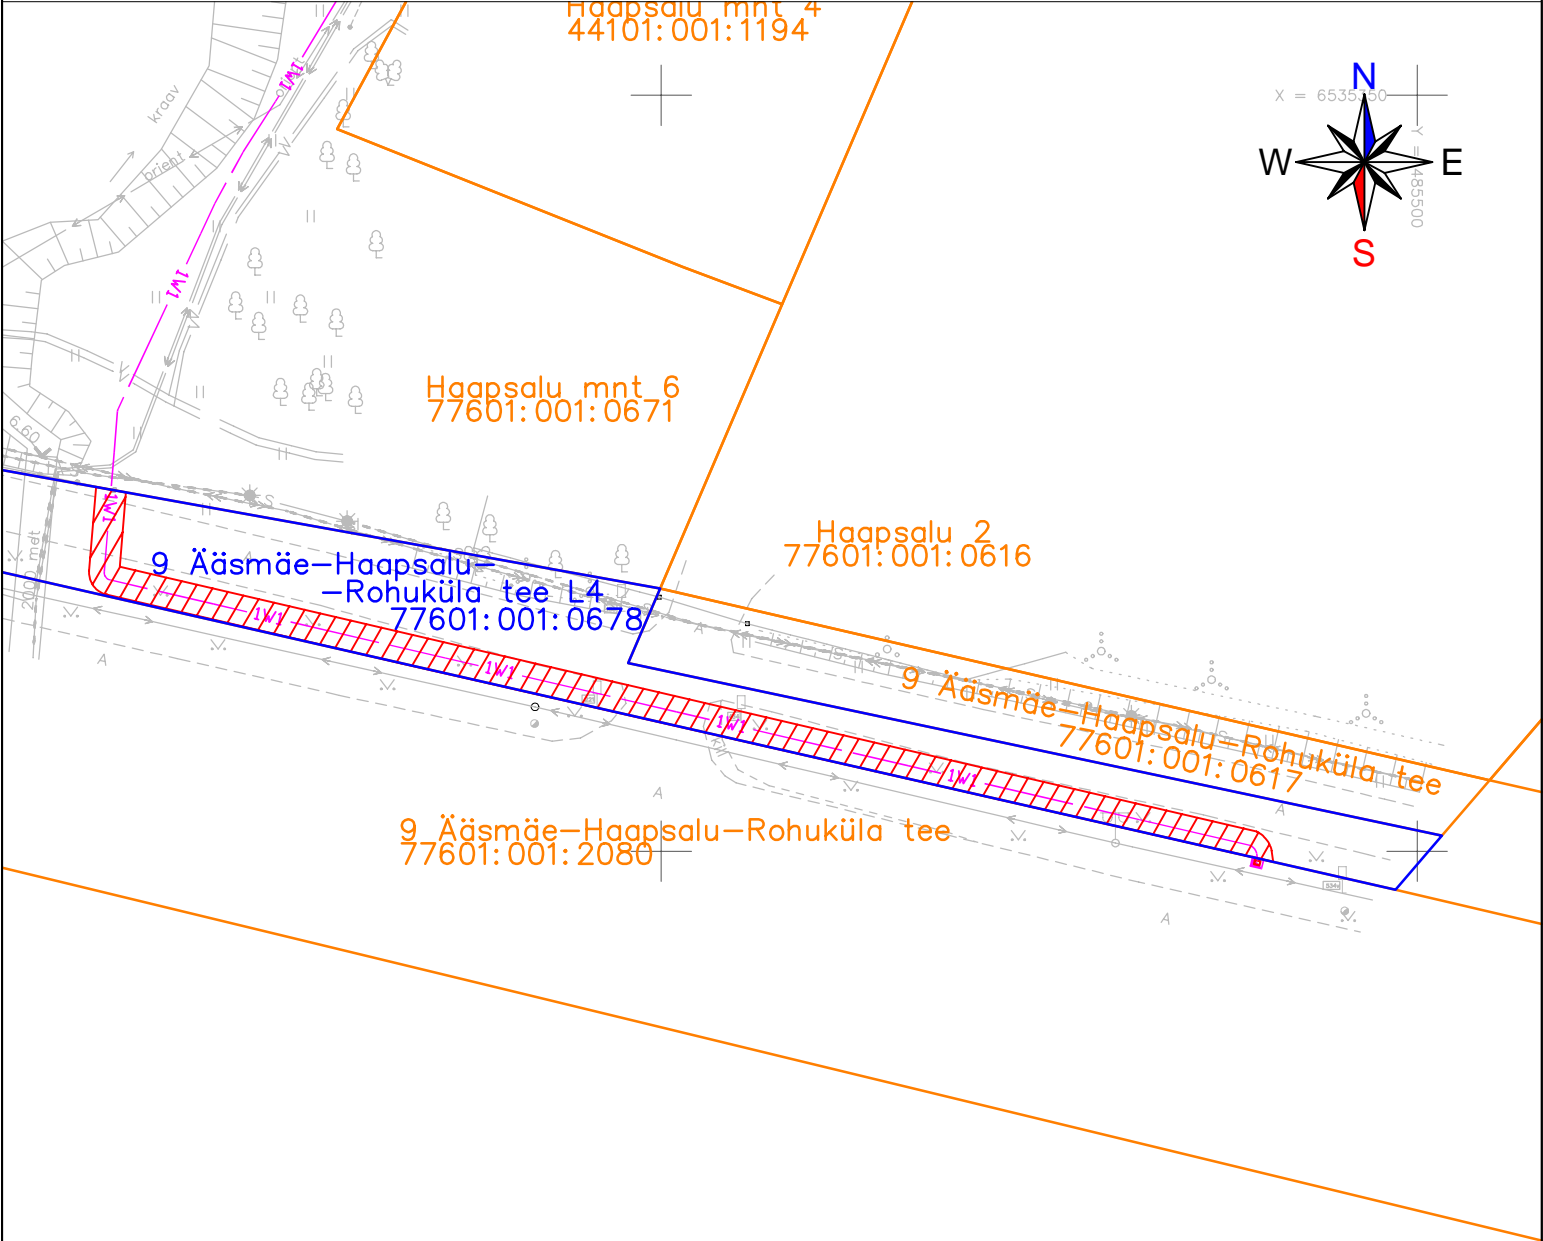

TALUMISKOHUSTUSEGA KOORMATAVA ALA PLAAN

Lääne maakond, Lääne-Nigula vald, Taebla alevik, 9 Ääsmäe-Haapsalu-Rohuküla tee L4, registriosa nr. 10613550

M 1:500

Talumiskohustusega koormatava ala pindala ca 162m²
 Elektrimaakaabli pikkus 85m
 Elektrimaakaabli kaitsevöönd 1m mõlemale poole telge

- 1W1 — - Elektrimaakaabel
- - Kinnistu piir
- - Koormatava kinnistu piir
- Talumiskohustusega koormatav ala

Leonhard Weiss OÜ
 JT3292
 Jelena Laidoner